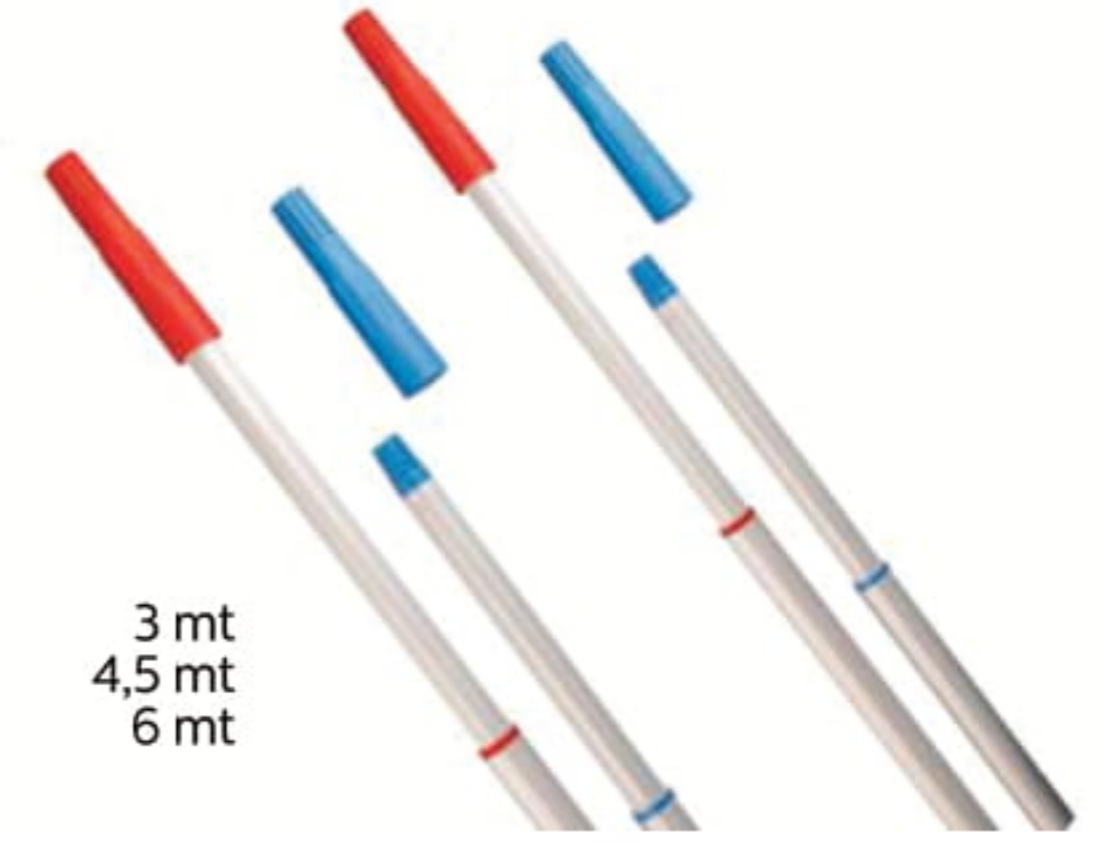

Köpük Sabun Aparatları

3 mt
4,5 mt
6 mt